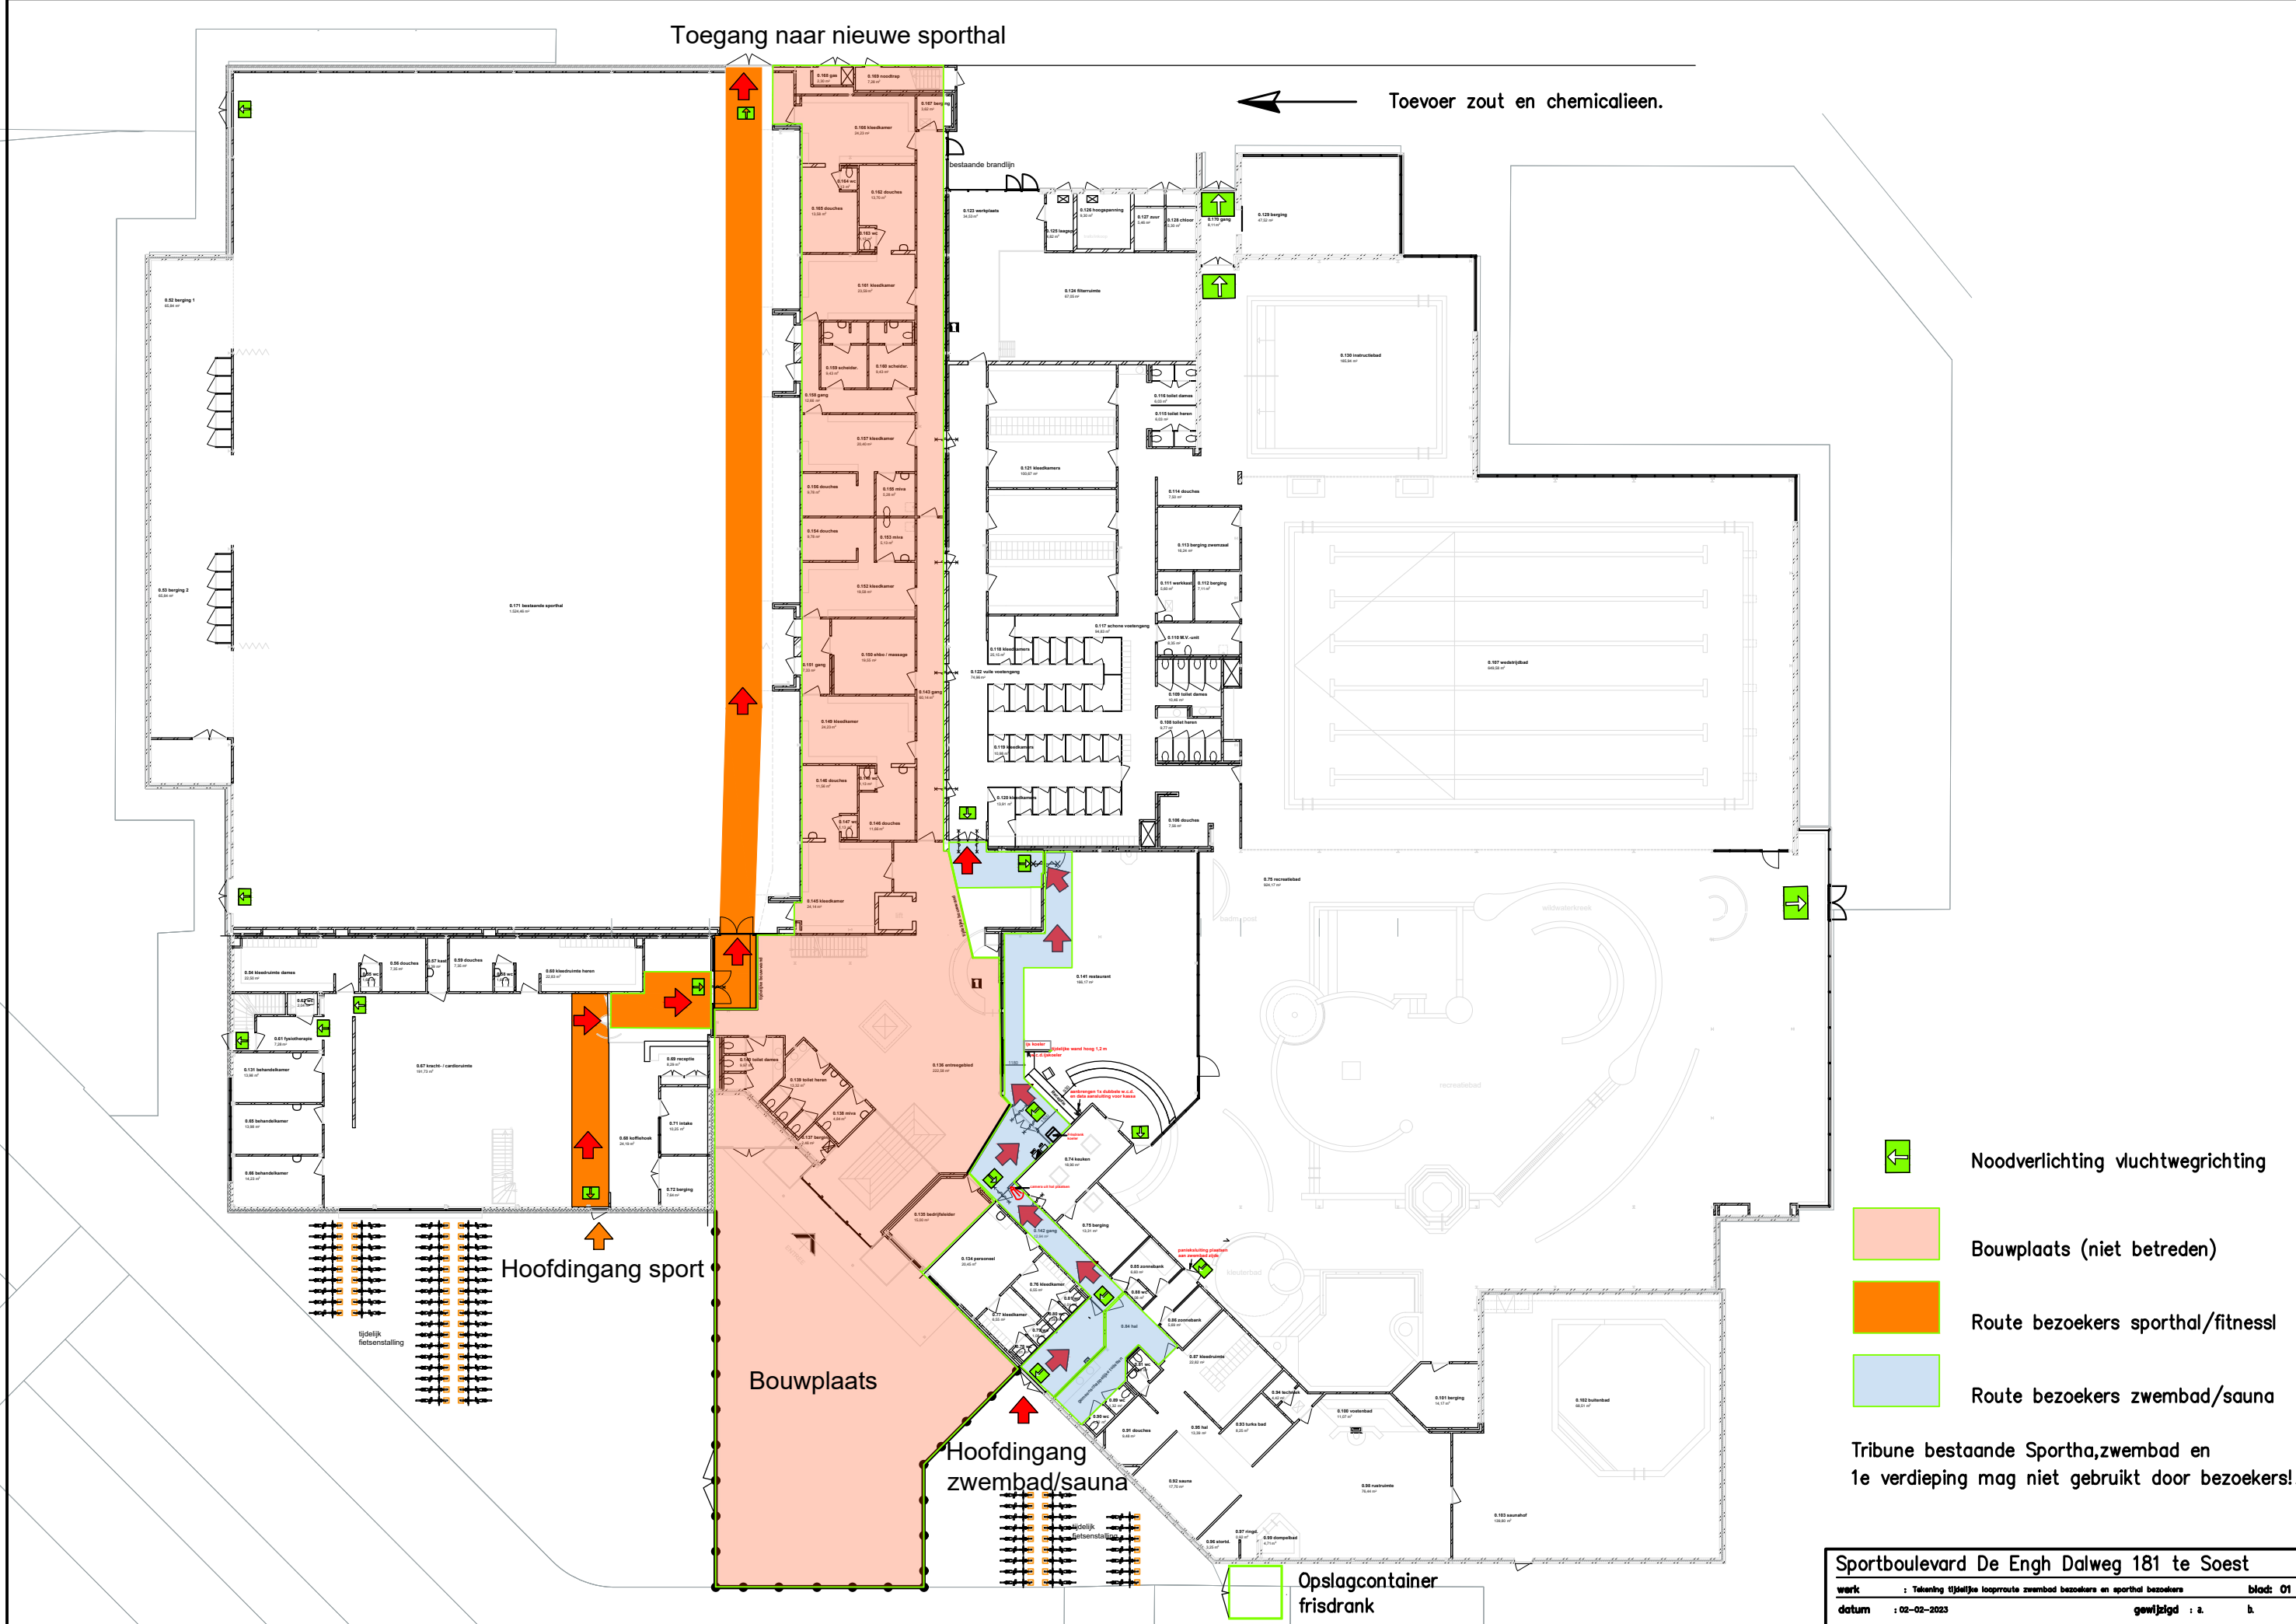

Toegang naar nieuwe sporthal

← Toevoer zout en chemicalieën.

Noodverlichting vluchtwegrichting

Bouwplaats (niet betreden)

Route bezoekers sporthal/fitness

Route bezoekers zwembad/sauna

Tribune bestaande Sporthal, zwembad en 1e verdieping mag niet gebruikt door bezoekers!

Hoofdingang sport

Bouwplaats

Hoofdingang zwembad/sauna

Opslagcontainer frisdrank